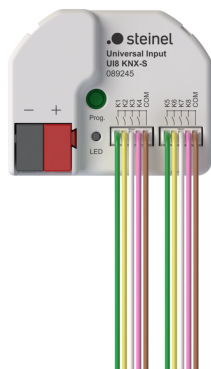

UI8 KNX-S

EAN 4007841 089245

art.nr. 089245

KNX

KNX Secure

5 years

CE

Functiebeschrijving

Universele interface 8-voudig KNX Universele ingang 8-voudige voor inbouwmontage in contactdoos - Aansluiting van potentiaalvrije contacten zoals knoppen, schakelaars of reedcontacten - Bedieningsfuncties: schakelen, dimmen, jaloezie-, scene- of ruimtetemperatuurregeling - Encoder voor dim-, kleurtemperatuur-, RGBW-, temperatuur- of lichtsterktewaarden - Aansluiting van deur- of raamcontacten voor analyse open, gesloten of gekanteld - 5 jaar productgarantie, KNX Data Secure

Technische gegevens

VPE1, EAN	4007841089245	Stroomtoevoer	21 – 32 V
Bescherming	IP20	Voedingsspanning detail	KNX-bus
Beschermingsklasse	III	Met busaansluiting	Ja